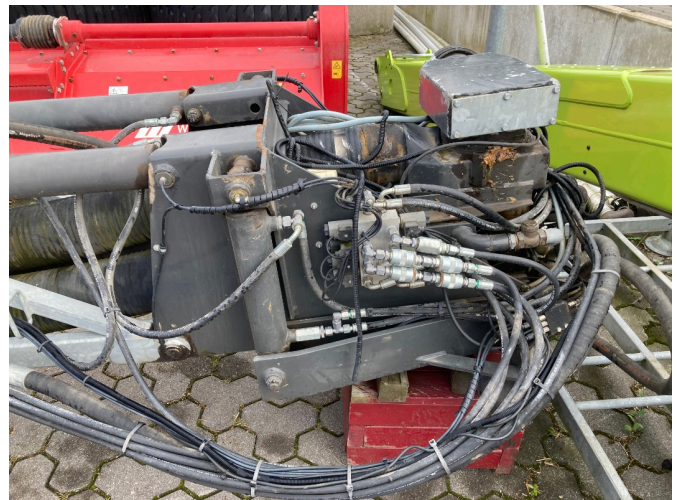

**Kaweco Andockarm für Kaweco [911005002000001]**

Baujahr:

Datum: 20.06.2026

Bauart:

Gülle-/Dungtechnik

Kategorie:

Sonstiges

**6.900,00 €**

zzgl. MwSt. 19% (8.211,00 € Brutto)

**Ausstattungen**

**Zustand**

Gebraucht

**Beschreibung**

- Andockarm passend für Kaweco Güllewagen
- hydraulisch klappbar.