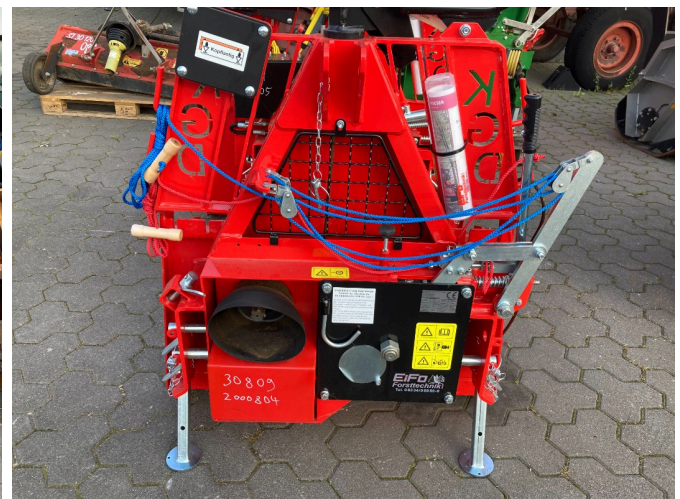

Sonstige KDG 30 M Seilwinde [991005002000804]

Baujahr: 2024

Datum: 20.06.2026

Bauart:

Forsttechnik

Kategorie:

Seilwinde

2.109,00 €

zzgl. MwSt. 19% (2.509,71 € Brutto)

Ausstattungen

Zustand new

Beschreibung

- Zugkraft 3,0 to
- Schildbreite 1,00 mtr
- unterer Seileinlauf
- Motorsägenhalterung
- Seil 50 m 8,5 mm HV
- Seilgleithaken
- Gewicht ca 247 kg
- Unterlenkerbolzen (Kat.I u. II)
- Bedienungsanleitung u. CE-Konformitätserklärung
- 3 Jahre KGD Herstellergarantie
- ohne Gelenkwelle !