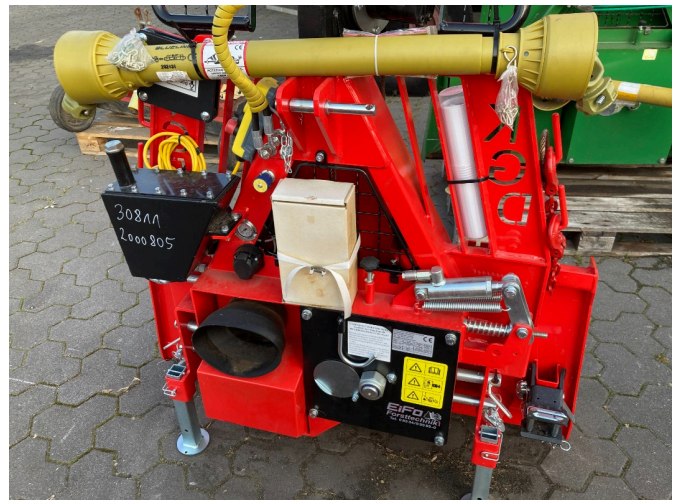

Sonstige KDG 42 SA Seilwinde [991005002000805]

Baujahr: 2024

Datum: 06.05.2026

Bauart:

Forsttechnik

Kategorie:

Seilwinde

5.377,00 €

zzgl. MwSt. 19% (6.398,⁶³ € Brutto)

Ausstattungen

Zustand

new

Beschreibung

- Zugkraft 4,25 to
- Hydraulischer Seilaustöß
- mit einstellbarer Geschwindigkeit
- Endabschalter
- Seileinlaufbremse
- Eigene Ölversorgung
- mit Betriebsdruckmanometer
- optimierte Schlauchführung
- Schildbreite 1,30 m
- Bedienflasche
- Seil 60 m 8,5 mm hochverdichtet mit Schlaufe
- Seilgleithaken
- unterer Seileinlauf

- Untersetzungsgetriebe
- Anhangkupplung
- Motorsägenhalterung
- Schutzgitter
- Gewicht ca. 300 kg
- Königswieser Funkanlage HLT "Biene"
- 2 Seilgleiter
- 2 Rückeketten 7 mm / 2 mtr
- Bedienungsanleitung u. CE-Konformitätserklärung
- 3 Jahre KGD Herstellergarantie
- gelenkwelle-860-mm-