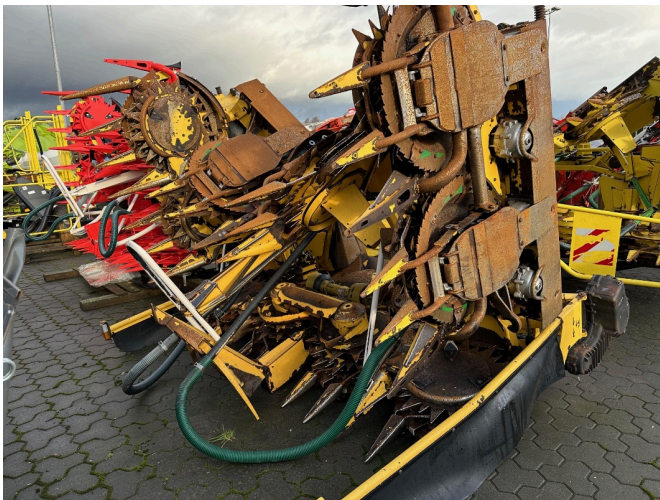

New Holland 750 SFIE Kemper [993005002000627]

Baujahr: 2013

Datum: 09.06.2026

Bauart:

Feldhäckslerzubehör

Kategorie:

Maisgebiß

17.950,00 €

zzgl. MwSt. 19% (21.360,50 € Brutto)

Ausstattungen

Zustand

Gebraucht

Beschreibung

- Passend für New Holland
- 1-Achs Transportrad Fg.-NR. 1KM300FNCBB116358
- Autopilot
- Gelenkwelle
- schaltgetriebe-