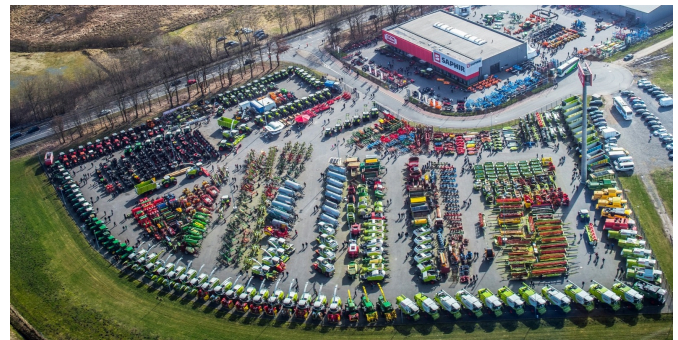

MECKLENBURGER LANDTECHNIK

Fricke Landmaschinen GmbH Bockel - Gyhum
Wichernstraße 2
27404 Bockel - Gyhum
Tel: 0049 (0) 4281712710
Fax: 0049 (0) 4281712717

CLAAS Torion 956 Sinus [653000102000078]

Baujahr: 2024

Datum: 18.04.2026

Bauart:

Bagger + Lader

Kategorie:

Radlader

Leistung:

76 kW (103 PS)

Betriebsstunden:

320

113.900,00 €

zzgl. MwSt. 19% (135.541,00 € Brutto)

Ausstattungen

Zustand	Gebraucht
Gewicht	9,00
Klimaanlage	Klimaanlage
Lenkung	knick
Reifengröße	540/70R24
Reifenzustand	90
Schnellwechselfaufnahme	Hydraulisch
Straßenzulassung	✓
Technischer Zustand	Neu
Zentralschmierung	✓
Zusatzausrüstung	3-funktion-schwingungstilgung-

Beschreibung

- Bereifung 540/70R24
- Werkzeugträger für Z-Kinematik hydraulisch
- Steckdose Heck 13-polig
- Steckdose Front 7 polig
- automatische Anhängerkupplung
- Dauerfunktion für 3. Zusatzsteuerkreis
- Hydraulikleitungen dw Heck mit drucklosem Rücklauf
- Radkastenverbreiterung hinten
- 40 km/h