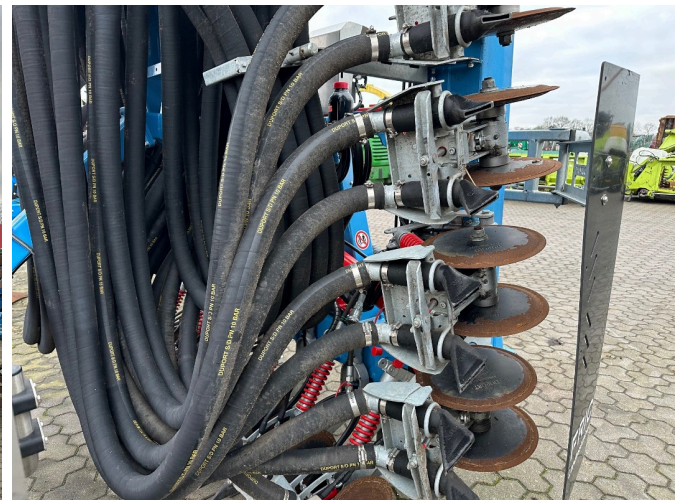

## Duport All Track DW 8044 [991005002000831]

Baujahr: 2023

Datum: 17.04.2026

Bauart:

Gülle-/Dungtechnik

Kategorie:

Güleeinarbeitungs-/Verteiltechnik

**54.500,00 €**

### Ausstattungen

Arbeitsbreite

8,00

Zustand

Vorführfahrzeug

### Beschreibung

- 8m Arbeitsbreite
- 44 Einscheiben-Abgänge
- autom. Zentralschmierung
- Section Control Ready
- Drop Stop
- Beleuchtung
- Warntafeln
- Straßenschutz