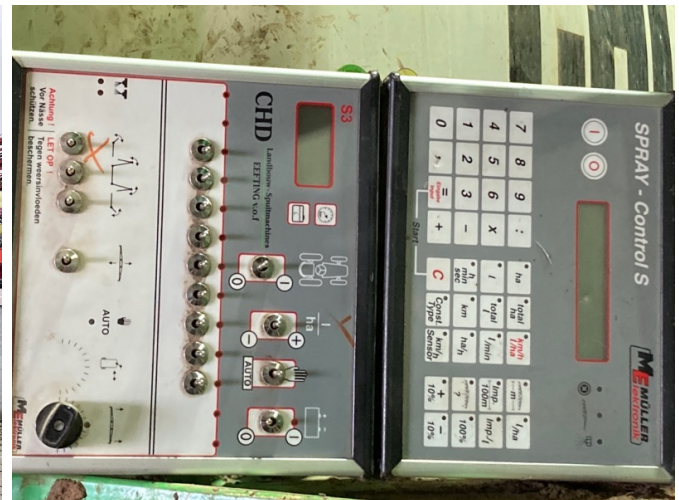

Bauart:

Düngung/Pflanzenschutztechnik/Pflege

Kategorie:

Anhängespritze

9.900,00 €

zzgl. MwSt. 19% (11.781,00 € Brutto)

Ausstattungen

Arbeitsbreite	27,00
Bauart	Anhängespritze
Bordcomputer	✓
Zustand	Gebraucht
Füllmenge	4.000,00
Höhenverstellung	✓
hydr. Klappbar	✓
Pumpenleistung	560,00
Technischer Zustand	Fahr-/Einsatzbereit
Teilbreiten	9
Teilbreitenschaltung	✓

Beschreibung

- Bereifung 520/70 R38
- 4000L Tankinhalt
- Zugösen Obenanhängung
- Gelenkwelle
- Stützrad
- hydraulische Höhenverstellung
- Hangausgleich
- Einfach Düsenstock
- hydraulische Gestängeklappung
- 27m-gestaenge-