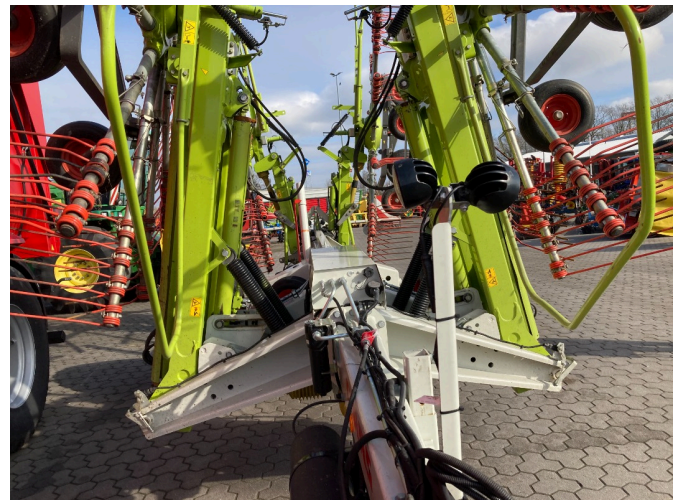

CLAAS Liner 3600 Comfort [774000602000175]

Baujahr: 2021

Datum: 17.04.2026

Bauart:

Grünlandtechnik + Futtererntetechnik

Kategorie:

Schwader

34.500,00 €

zzgl. MwSt. 19% (41.055,00 € Brutto)

Ausstattungen

Arbeitsbreite	12,50
Bauart	mittel
Beleuchtung	✓
Zustand	Gebraucht
Kreisel	4
Technischer Zustand	Gut

Beschreibung

- Bereifung 620/40 R22.5
- Gelenkwelle
- elektrohydraulische Kreiselhöhenverstellung
- Schwadtuch
- 4-Rad-Fahrwerk
- Beleuchtung + Warntafeln
- Load sensing
- ISOBUS
- Claas Terminal
- Druckluftbremse