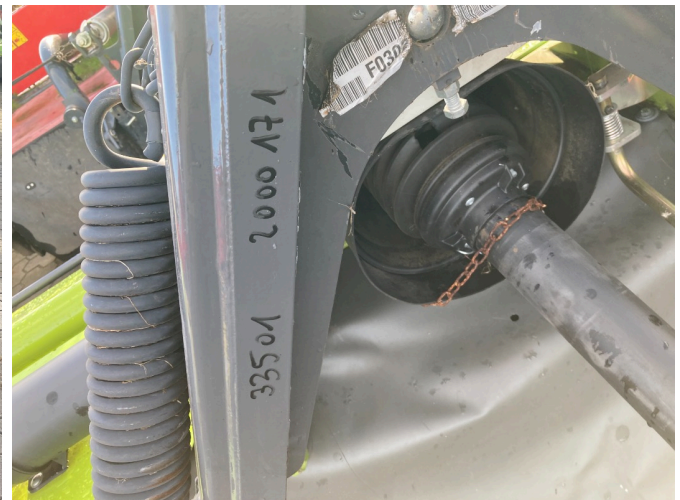

MECKLENBURGER LANDTECHNIK

Fricke Landmaschinen GmbH Bockel - Gyhum
Wichernstraße 2
27404 Bockel - Gyhum
Tel: 0049 (0) 4281712710
Fax: 0049 (0) 4281712717

CLAAS Corto 310 F [774000502000171]

Baujahr: 2024

Datum: 10.07.2026

Bauart:

Grünland- u. Futtererntetechnik

Kategorie:

Mähwerk

9.900,00 €

zzgl. MwSt. 19% (11.781,00 € Brutto)

Ausstattungen

Arbeitsbreite	3,00
Aufbereiter	X
Bauart	Front
Beleuchtung	X
Breitverteiler	X
Zustand	Gebraucht
Hochstellung	X
Mähbalken	trommel
Schnitthöhenverstellung	✓
Technischer Zustand	Sehr gut

Beschreibung

- Gelenkwelle
- Messerschnellwechsel
- 4 Mähtrommeln
- 2 Schwadscheiben
- 2-entlastungsfedern-