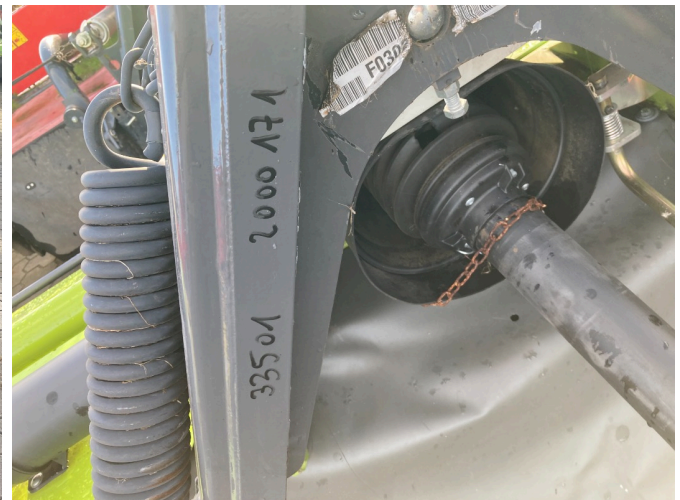

## CLAAS Corto 310 F [774000502000171]

Baujahr: 2024

Datum: 26.05.2026

Bauart:

GrÄ¼nland- u. Futtererntetechnik

Kategorie:

MÄ¼hwerk

**9.900,00 €**

### Beschreibung

- Gelenkwelle
- Messerschnellwechsel
- 4 MÄ¼htrummeln
- 2 Schwadscheiben
- 2-entlastungsfedern-