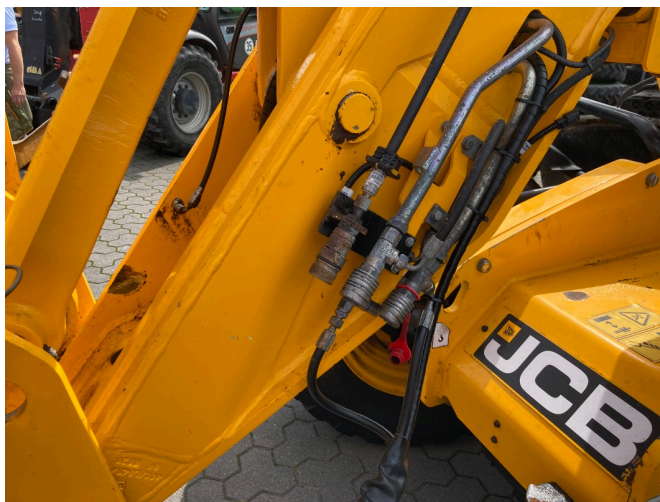

## JCB 538-70 Agri Super [993000102000139]

Baujahr: 2022

Datum: 18.04.2026

Bauart:

Bagger + Lader

Kategorie:

Teleskoplader

Leistung:

### Ausstattungen

<b>Antrieb</b>	Hydrostatisch
<b>autom. Anhängervorrichtung</b>	✓
<b>Bereifung</b>	460/70 R24
<b>Zustand</b>	Gebraucht
<b>Geschwindigkeit</b>	40
<b>Hubhöhe</b>	7,00
<b>Hubkraft</b>	3,80
<b>Hydraulikleitung</b>	✓
<b>Klimaanlage</b>	Klimaanlage
<b>Lenkung</b>	4-rad
<b>Steuergerät dw</b>	✓

### Beschreibung

- Bereifung: 460/70 R24
- automatische Zentralschmieranlage
- 1x dw. Steuergerät hinten
- automatische Anhängerkupplung hinten
- Klimaanlage
- Arbeitsscheinwerfer
- 40 km/h
- 3. Steuerkreis am Arm
- Rückfahrkamera
- Heckwischer