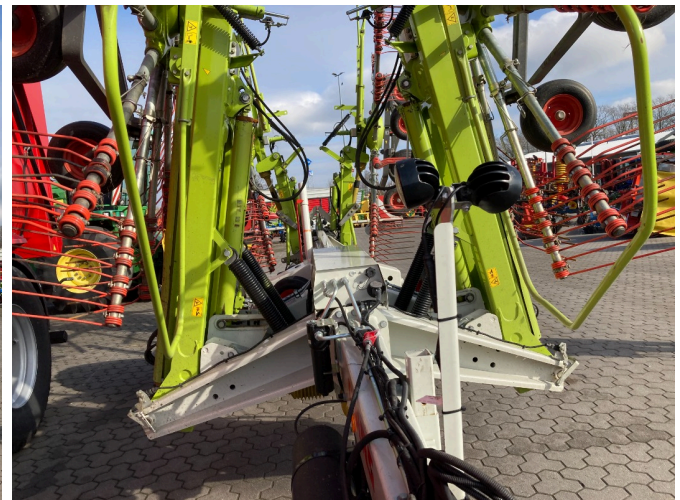

MECKLENBURGER LANDTECHNIK

Fricke Landmaschinen GmbH Bockel - Gyhum
Wichernstraße 2
27404 Bockel - Gyhum
Tel: 0049 (0) 4281712710
Fax: 0049 (0) 4281712717

CLAAS Liner 3600 Comfort [774000602000175]

Baujahr: 2021

Datum: 01.05.2026

Bauart:

Grünlandtechnik + Futtererntetechnik

Kategorie:

Schwader

29.900,00 €

zzgl. MwSt. 19% (35.581,00 € Brutto)

Ausstattungen

Arbeitsbreite	12,50
Bauart	mittel
Beleuchtung	✓
Zustand	Gebraucht
Kreisel	4
Technischer Zustand	Gut

Beschreibung

- Bereifung 620/40 R22.5
- Gelenkwelle
- elektrohydraulische Kreiselhöhenverstellung
- Schwadtuch
- 4-Rad-Fahrwerk
- Beleuchtung + Warntafeln
- Load sensing
- ISOBUS
- Claas Terminal
- Druckluftbremse