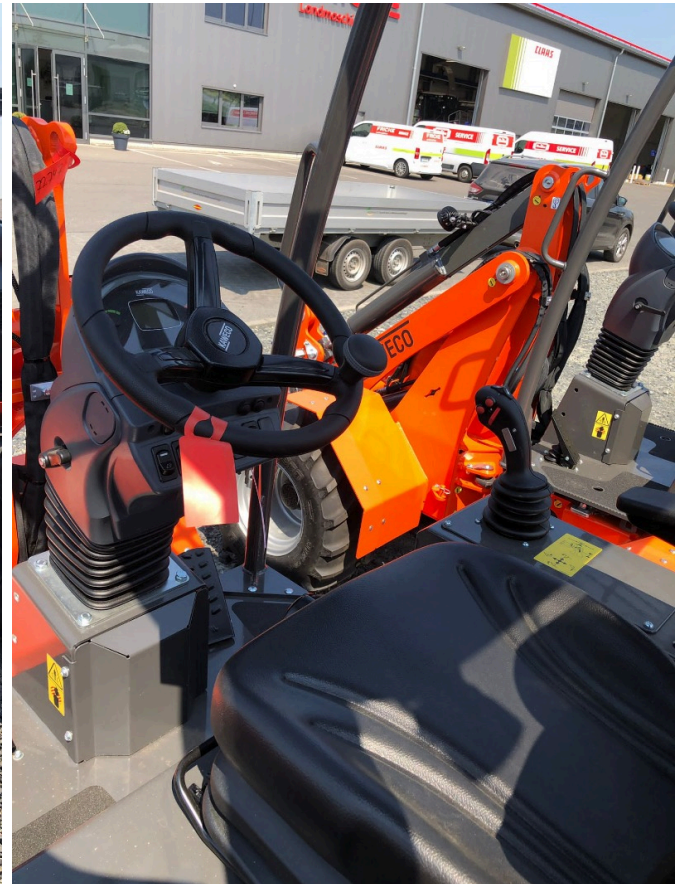

MECKLENBURGER LANDTECHNIK

Fricke Landmaschinen GmbH Bockel - Gyhum
Wichernstraße 2
27404 Bockel - Gyhum
Tel: 0049 (0) 4281712710
Fax: 0049 (0) 4281712717

Kaweco KW 25-27 [912000102000014]

Baujahr: 2023

Datum: 11.05.2026

Bauart:

Hoftechnik

Kategorie:

Hoflader

Leistung:

27 kW (37 PS)

Betriebsstunden:

13

34.990,00 €

zzgl. MwSt. 19% (41.638,¹⁰ € Brutto)

Ausstattungen

Beschreibung

Zustand

new

- Bereifung 31x15.50-15
- druckloser Rücklauf vorne
- 100% schaltbare Sperre an beiden Achsen
- Kotflügelverbreiterung
- Arbeitsscheinwerfer
- 3.+4.-Steuerkreis
- Maschinenbreite 1,34 mtr.
- Joystick