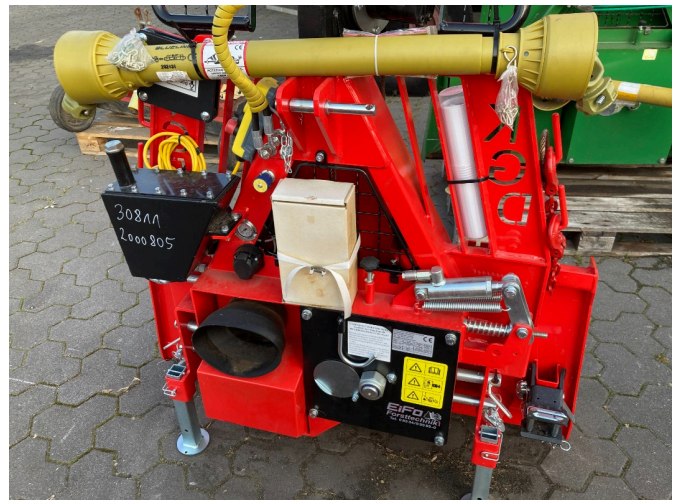

Sonstige KDG 42 SA Seilwinde [991005002000805]

Año de fabricación: 2024

Fecha: 06.05.2026

Diseño:

Tecnología forestal

Categoría:

Cabrestante

5.377,⁰⁰ €

más IVA 19% (6.398,⁶³ € Bruto)

Equipo

Estado

new

Descripción

- Fuerza de tracción 4,25 toneladas
- Salida del cable hidráulico
- con velocidad regulable
- Final de carrera
- Freno de entrada de cuerda
- Suministro propio de petróleo
- con manómetro de funcionamiento
- Conducción optimizada de las mangueras
- Anchura del escudo 1,30 m
- Botella de servicio
- Cuerda 60 m 8,5 mm alta densidad con bucle
- Gancho deslizante de cuerda
- Entrada de cable inferior