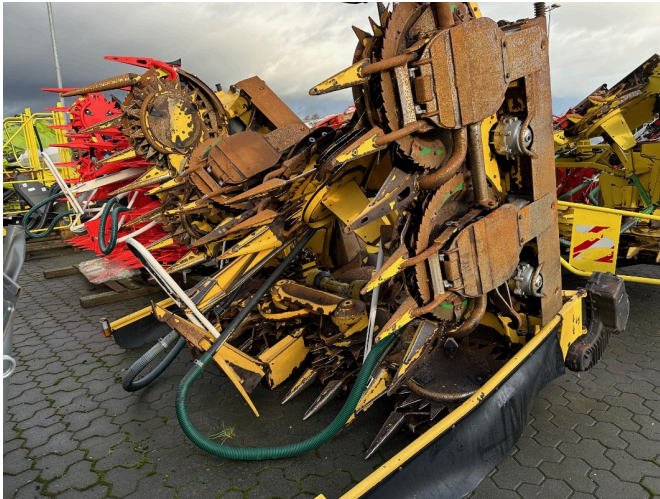

Fecha: 10.06.2026

Diseño:

Accesorios para cosechadoras de forraje

Categoría:

Maíz BiÃ

17.950,00 €

más IVA 19% (21.360,50 € Bruto)

Equipo

Estado

Usado

Descripción

- Adecuado para New Holland
- Rueda de transporte de 1 eje ref. nº 1KM300FNCBB116358
- Piloto automático
- Eje cardán
- schaltgetriebe-