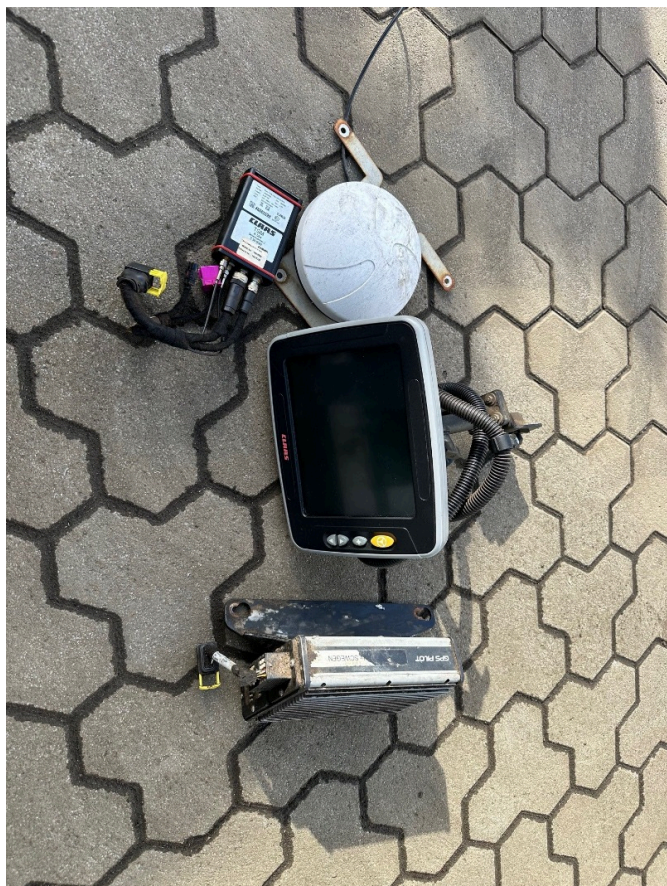

CLAAS GPS mit S 10 Terminal [177005002000055]

Año de fabricación: 2015

Fecha: 05.06.2026

Diseño:

Accesorios para tractores

Categoría:

Otros accesorios para tractores

4.950,00 €

más IVA 19% (5.890,50 € Bruto)

Equipo

Descripción

Estado

Usado

- Terminal S 10

- Piloto GPS
- Antena receptora
- Módulo TSM