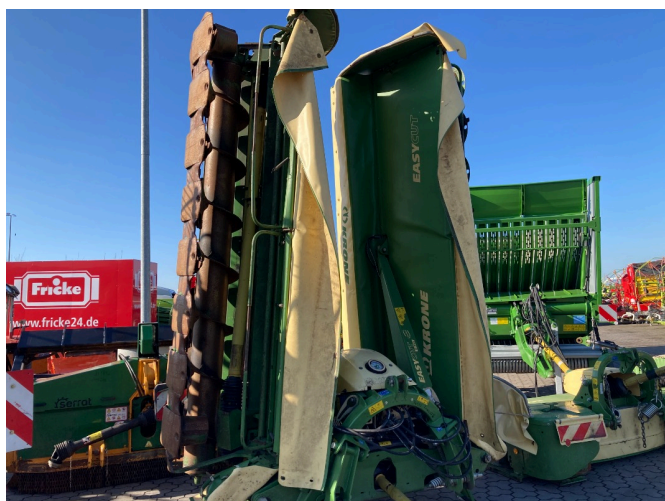

**Krone Easy Cut B 950 Collect [203000502000058]**

Año de fabricación: 2021

Fecha: 19.05.2026

Diseño:

Tecnología de cosecha de pasto y forraje

Categoría:

Molino

**32.750,00 €**

más IVA 19% (38.972,50 € Bruto)

**Equipo**

**Anchura de trabajo**

9,45

**Diseño**

schmetterlingskombination

**Iluminación**

✓

**Amplio distribuidor**

✗

**Estado**

Usado

**Subir a**

✓

**Vigas de molino**

scheiben

**Condiciones técnicas**

Bien

**Descripción**

- Eje cardán
- 2x 8 discos de molino
- Fusión de caracoles
- Iluminación y señales de advertencia
- Alivio neumático
- Funcionamiento de ISOBUS
- Tela hiladora hidráulica