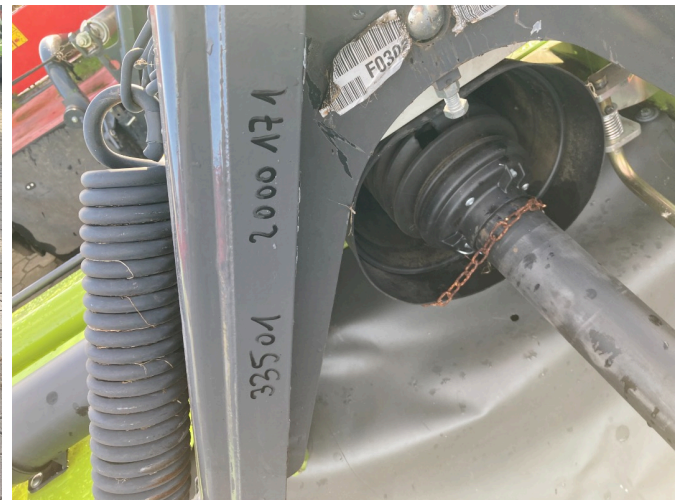

## CLAAS Corto 310 F [774000502000171]

Año de fabricación: 2024

Fecha: 25.05.2026

Diseño:

Tecnología de cosecha de pasto y forraje

Categoría:

Molino

**9.900,00 €**

### Equipo

Anchura de trabajo	3,00
Acondicionador	X
Diseño	Frente
Iluminación	X
Amplio distribuidor	X
Estado	Usado
Subir a	X
Vigas de molino	trommel
Ajuste de la altura de corte	✓
Condiciones técnicas	Muy bueno

### Descripción

- Eje cardán
- Cambio rápido de cuchillas
- 4 tambores de fresado
- 2 discos hileradores
- 2-entlastungsfedern-