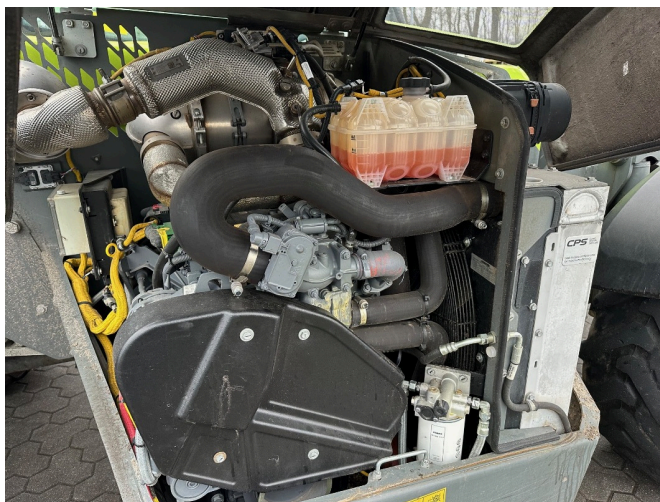

CLAAS Scorpion 960 Varipower [653000102000052]

Año de fabricación: 2020

Fecha: 18.04.2026

Diseño:

Excavadora + Cargador

Categoría:

Manipulador telescópico

Potencia:

115 kW (156 CDP)

Horario de funcionamiento:

2750

91.990,00 €

más IVA 19% (109.468,10 € Bruto)

Equipo

Conduzca dispositivo de enganche automático	Hidrostática ✓
Neumáticos	500/70R24
Estado	Usado
Velocidad	40
Altura de elevación	9,00
Fuerza de elevación	6,00
Línea hidráulica	✓
Aire acondicionado	Aire acondicionado
Dirección	4-rad

Descripción

- sin implementos
- 9,00 m de altura de elevación
- Capacidad de elevación de 6000 kg
- Lubricación centralizada automática
- enganche automático
- 40 km/h
- Aire acondicionado
- 3. circuito de control en la parte delantera
- 1 x Mandos traseros Dw
- Limpiaparabrisas trasero