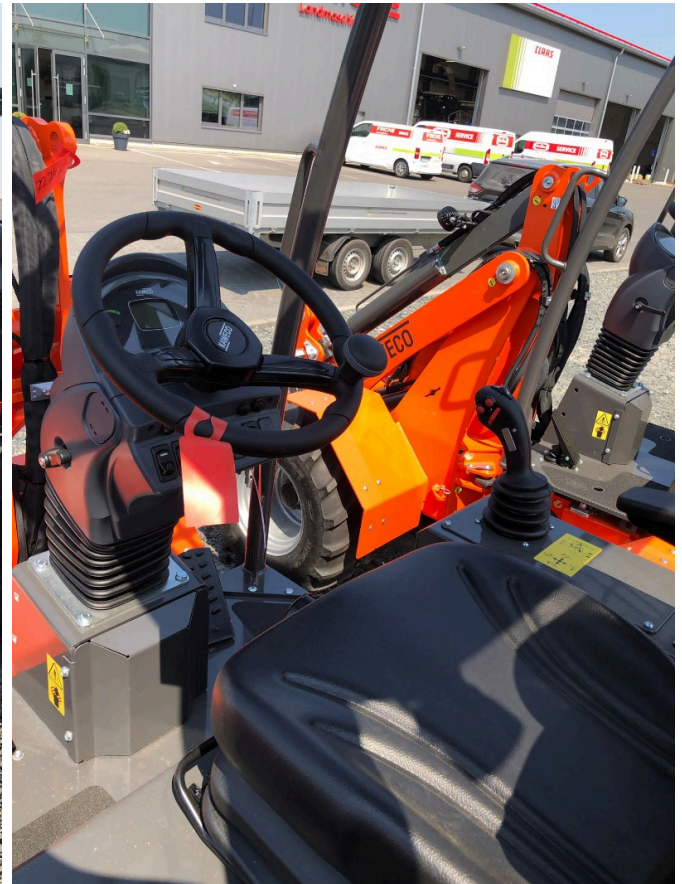

MECKLENBURGER LANDTECHNIK

Fricke Landmaschinen GmbH Bockel - Gyhum
Wichernstraße 2
27404 Bockel - Gyhum
Tel.: 0049 (0) 4281712710
Fax: 0049 (0) 4281712717

Kaweco KW 25-27 [912000102000014]

Año de fabricación: 2023

Fecha: 25.05.2026

Diseño:

Tecnología agrícola

Categoría:

Cargador de patio

Potencia:

27 kW (37 CDP)

Horario de funcionamiento:

13

34.990,00 €

más IVA 19% (41.638,10 € Bruto)

Equipo

Descripción