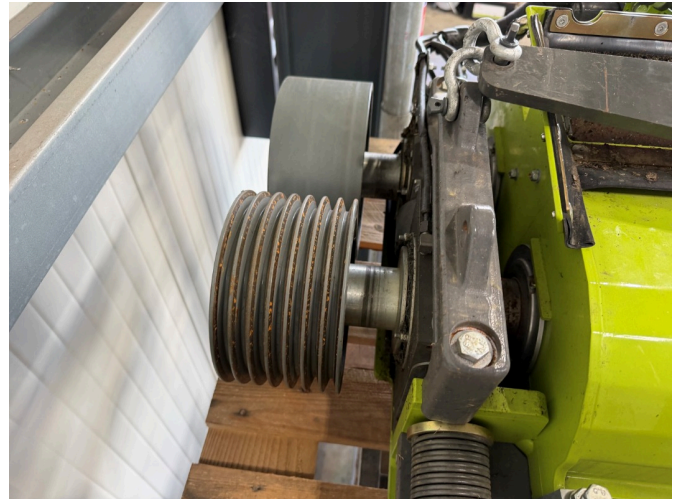

**CLAAS MCC L 125/125 Max Korn Cracker [286005002000268]**

Año de fabricación: 2024

Fecha: 13.05.2026

Diseño:

Accesorios para cosechadoras de forraje

Categoría:

Accesorios varios para picadoras de forraje

**18.950,00 €**

más IVA 19% (22.550,50 € Bruto)

**Equipo**

Estado

Usado

**Descripción**

- 7-rillen-riemenscheibe
- SIN CINTURÓN V
- passend-fuer-claas-jaguar-502