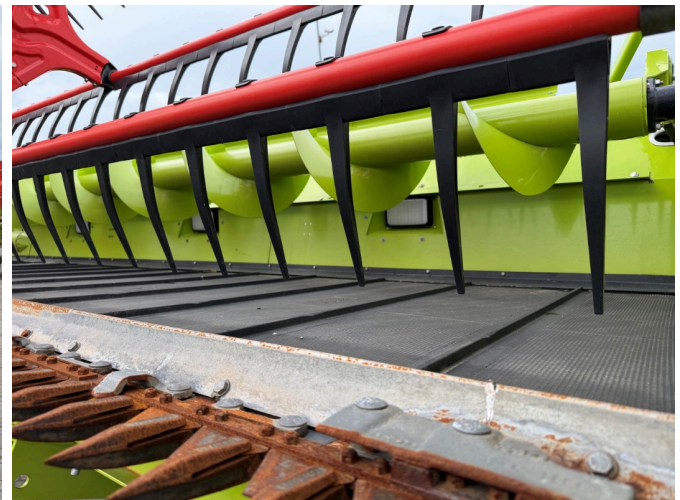

MECKLENBURGER LANDTECHNIK

Fricke Landmaschinen GmbH Bockel - Gyhum
Wichernstraße 2
27404 Bockel - Gyhum
Tel.: 0049 (0) 4281712710
Fax: 0049 (0) 4281712717

CLAAS Convio 1080 [199005002000061]

Año de fabricación: 2023

Fecha: 16.06.2026

Diseño:

Accesorios para cosechadoras

Categoría:

Unidad de corte

64.900,00 €

más IVA 19% (77.231,00 € Bruto)

Equipo

Estado

Usado

Descripción

- Cortadores de colza izquierdo y derecho
- Caja de transporte
- Deflector de piedra
- Elevador de orejas
- Tornillos de alimentación colza
- Divisor de tallos corto
- Velocidad automática de la cinta
- Carro de transporte de 2 ejes
- N° Fg: 52110820