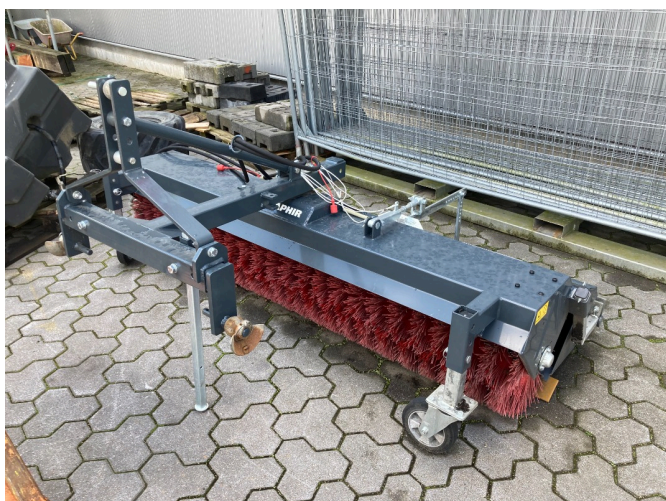

Fecha: 01.06.2026

Diseño:

Jardán/tecnología comunitaria

Categoría:

Barredora

2.750,00 €

más IVA 19% (3.272,50 € Bruto)

Equipo

Estado

new

Descripción

- Anchura de trabajo de 2,30 m

- accionamiento hidráulico
- Enganche de 3 puntos
- aufwängwanne
- Ruedas de apoyo