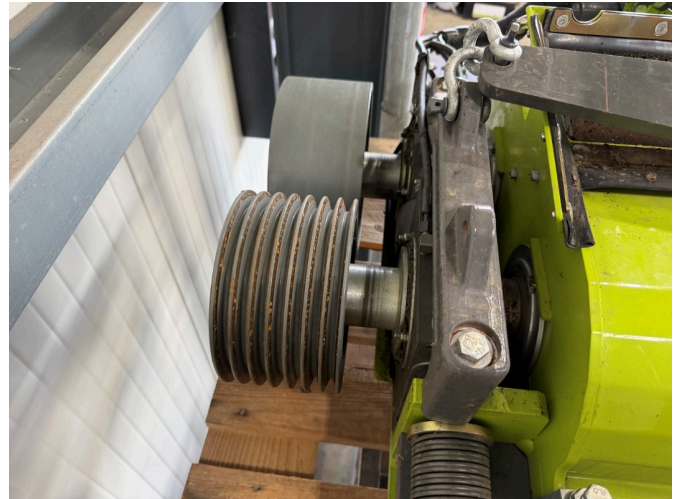

CLAAS MCC L 125/125 Max Korn Cracker [286005002000268]

Año de fabricación: 2024

Fecha: 27.06.2026

Diseño:

Accesorios para cosechadoras de forraje

Categoría:

Accesorios varios para picadoras de forraje

18.950,00 €

más IVA 19% (22.550,50 € Bruto)

Equipo

Descripción

Estado

Usado

- 7-rillen-riemenscheibe
- SIN CINTURÓN V
- passend-fuer-claas-jaguar-502