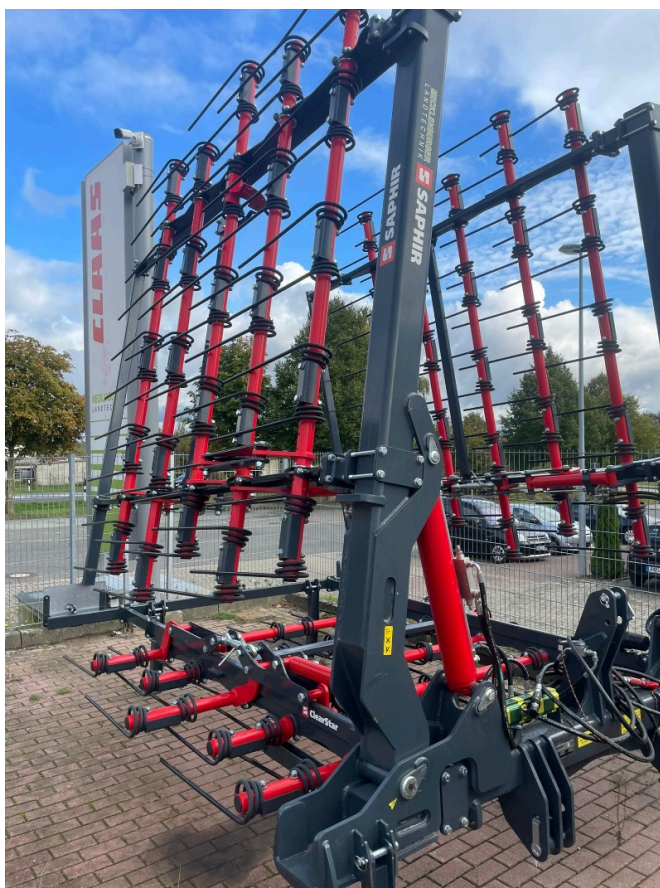

Saphir ClearStar 900 Strohstriegel [922]

Año de fabricación: 2024

Fecha: 26.04.2026

Diseño:

Máquina de labranza del suelo

Categoría:

Currycomb

14.990,00 €

más IVA 19% (17.838,10 € Bruto)

Equipo

Anchura de trabajo
Iluminación

9,00

Descripción

- saphir-clearstar-900-strohstriegel-beleuchtungsanlage-

Estado	new	hydraulische-sicherheitsverriegelung-fuer-sicheren-str
Púas de resorte	✓	aszentransport-hydraulische-zinkenverstellung-zur-eins
hektar	8	tellung-des-strohspeichervolumens-und-der-
Dispositivo de plegado	✓	striegelaggressivitaet-spindelverstellung-der-hinte
		• Enganches hidráulicos para una fijación ergonómica
		• und-abkuppeln-arbeitsbreite-900m-transportbreite-30
		0m-notw-hydraulikanschluesse-2x-dw-arbeitstiefe-0
		• 4cm-arbeitsgeschwindigkeit-12
		• 25-kmh-kraftbedarf-ca-210ps-gewicht-2350kg-irrtum-
		zwischenverkauf-vorbehalten-