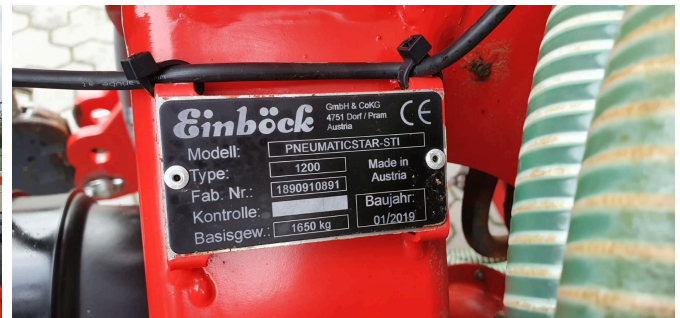

Einböck Aerostar 1200 + P-BOX-STI [62C]

Año de fabricación: 2019

Fecha: 13.06.2026

Diseño:

Máquina de labranza del suelo

Categoría:

Currycomb

12.000,00 €

más IVA 19% (14.280,00 € Bruto)

Equipo

Anchura de trabajo	12,00
Estado	Usado
Púas de resorte	✓
Dispositivo de plegado	✓
Condiciones técnicas	Bien

Descripción

- irrturn-zwischenverkauf-vorbehalten-gruenland
- y rastra de siembra PNEUMATICSTAR-STI:-anchura de trabajo: 12 m - distancia entre líneas 2,5 cm - sembradora neumática P-BOX-STI - soplador mecánico con toma de fuerza para 9 y 12 m de anchura de trabajo - capacidad del depósito 300 litros - plegado de tijera
- transportbreite-3m-schlepperleistung-ab-100-p