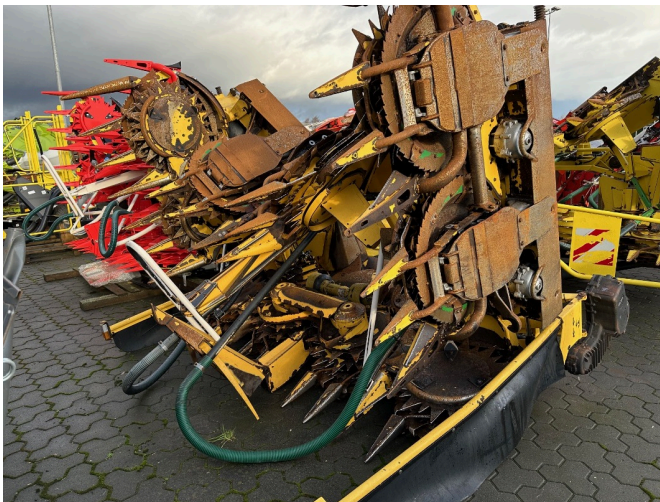

Date: 10.06.2026

Design:

Accessoires pour ensileuses

Catégorie:

Maïs BiÃ

17.950,⁰⁰ €
plus TVA 19% (21.360,⁵⁰ € Brut)

Équipement

État

Utilisé

Description

- Convient pour New Holland
- Roue de transport à 1 essieu Fg.-NR. 1KM300FNCBB116358
- Pilote automatique
- Arbre à cardan
- schaltgetriebe-