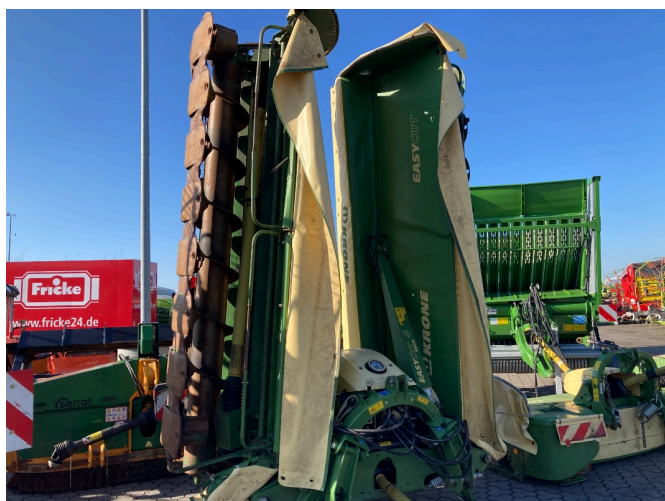

MECKLENBURGER LANDTECHNIK

Fricke Landmaschinen GmbH Bockel - Gyhum

Wichernstraße 2

27404 Bockel - Gyhum

Tel: 0049 (0) 4281712710

Fax: 0049 (0) 4281712717

Krone Easy Cut B 950 Collect [203000502000058]

Année de fabrication: 2021

Date: 19.05.2026

Design:

Technologie de récolte des pâturages et des fourrages

Catégorie:

Moulin

32.750,00 €

plus TVA 19% (38.972,50 € Brut)

Équipement

Largeur de travail

9,45

Design

schmetterlingskombination

Éclairage

✓

Grand distributeur

✗

État

Utilisé

Soulevez

✓

Poutres de laminoir

scheiben

Conditions techniques

Bon

Description

- Arbre à cardan
- 2x 8 disques à trier
- Fusion d'escargots
- Éclairage + panneaux de signalisation
- Décharge pneumatique
- Fonctionnement de l'ISOBUS
- Toile à andain hydraulique