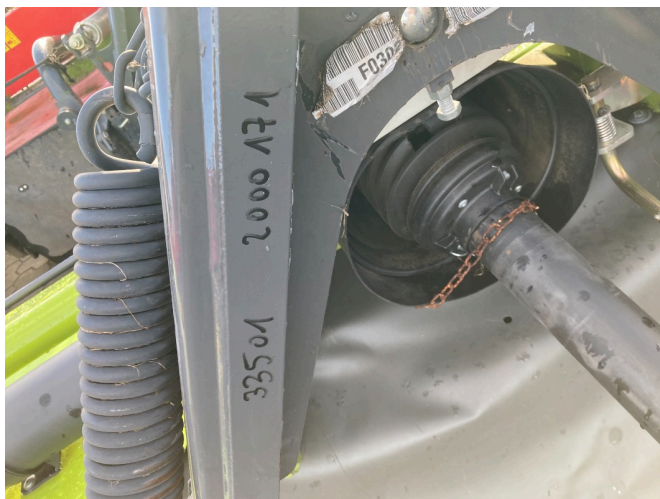

MECKLENBURGER LANDTECHNIK

Fricke Landmaschinen GmbH Bockel - Gyhum

Wichernstraße 2

27404 Bockel - Gyhum

Tel: 0049 (0) 4281712710

Fax: 0049 (0) 4281712717

CLAAS Corto 310 F [774000502000171]

Année de fabrication: 2024

Date: 26.05.2026

Design:

Technologie de récolte des pâturages et des fourrages

Catégorie:

Moulin

9.900,00 €

plus TVA 19% (11.781,00 € Brut)

Équipement

Largeur de travail	3,00
Conditionneur	X
Design	Avant
Éclairage	X
Grand distributeur	X
État	Utilisé
Soulevez	X
Poutres de laminoir	trommel
Régulation de la hauteur de coupe	✓
Conditions techniques	Très bien.

Description

- Arbre à cardan
- Changement rapide de la lame
- 4 tambours de fauche
- 2 disques andains
- 2-entlastungsfedern-