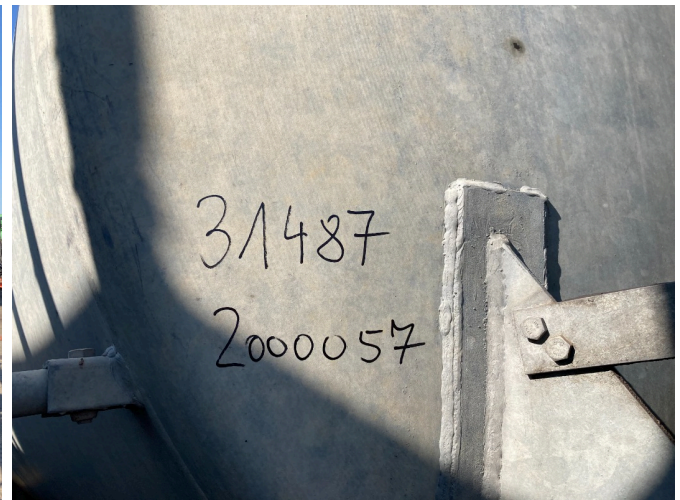

MECKLENBURGER LANDTECHNIK

Fricke Landmaschinen GmbH Bockel - Gyhum
Wichernstraße 2
27404 Bockel - Gyhum
Tel: 0049 (0) 4281712710
Fax: 0049 (0) 4281712717

Kotte VT 16200 [383002302000057]

Année de fabrication: 2002

Date: 21.04.2026

Design:

Technologie du fumier + technologie du fumier

Catégorie:

Façade sous vide

9.900,00 €

plus TVA 19% (11.781,00 € Brut)

Équipement

État

Utilisé

Description

- Pneumatiques : Essieu avant 650/55 R26.5
- Essieu arrière 700/50 R26.5
- Arbre à cardan
- Anneaux de suspension en haut
- Compresseur Jurop PNR 142D
- Voyant
- raccord d'aspiration 6â gauche + droite avant + 1x 6â arrière
- Essieu autodirecteur
- Cône d'accostage à l'arrière au centre,Â