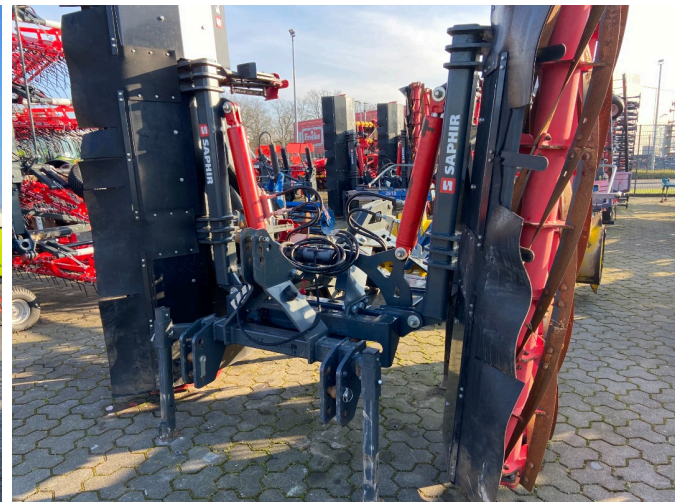

MECKLENBURGER LANDTECHNIK

Fricke Landmaschinen GmbH Bockel - Gyhum
Wichernstraße 2
27404 Bockel - Gyhum
Tel: 0049 (0) 4281712710
Fax: 0049 (0) 4281712717

Saphir SinusCut 600 [923005002000059]

Année de fabrication: 2023

Date: 25.05.2026

Design:

Outil de travail du sol

Catégorie:

Autre

14.900,00 €
plus TVA 19% (17.731,00 € Brut)

Équipement

Largueur de travail

6,00

État

Utilisé

Conditions techniques

Bon

Description

- Largeur de travail de 6 m
- repliable hydrauliquement.
- pour montage avant/arrière
- éclairage + panneaux de signalisation
- Rail à impulsions
- Voie de stationnement
- 2-messerrotoren-