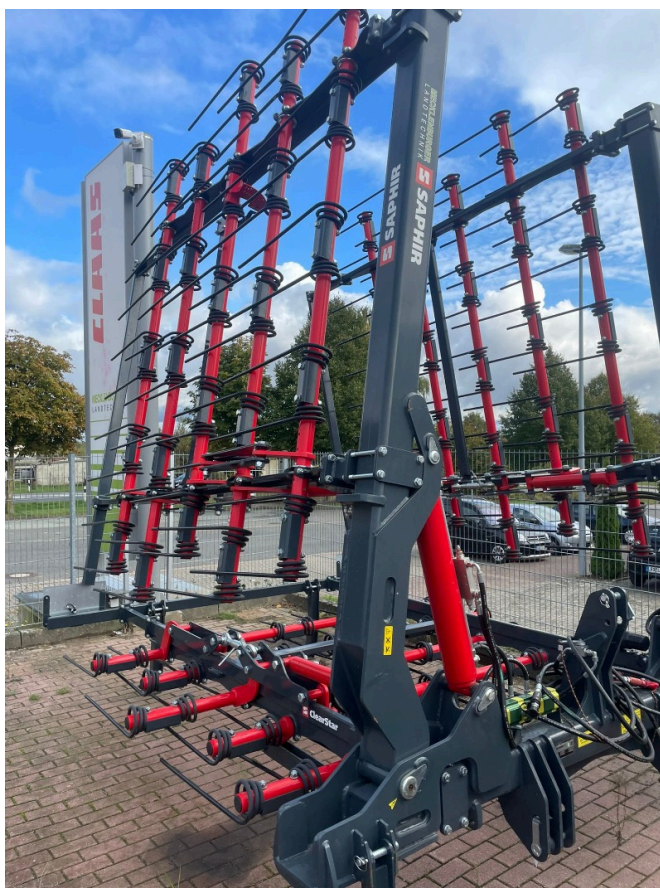

Saphir ClearStar 900 Strohstriegel [922]

Année de fabrication: 2024

Date: 26.04.2026

Design:

Outil de travail du sol

Catégorie:

Nid d'abeille

14.990,00 €
plus TVA 19% (17.838,¹⁰ € Brut)

Équipement

Largeur de travail 9,00
Éclairage ✓

Description

- saphir-clearstar-900-strohstriegel-beleuchtungsanlage-

État	new	hydraulische-sicherheitsverriegelung-fuer-sicheren-str
Dents de printemps	✓	aszentransport-hydraulische-zinkenverstellung-zur-eins
hektar	8	tellung-des-strohspeichervolumens-und-der-
Dispositif de pliage	✓	striegelaggressivitaet-spindelverstellung-der-hinte
		• Raccords hydrauliques pour un travail ergonomique
		• und-abkuppeln-arbeitsbreite-900m-transportbreite-30
		0m-notw-hydraulikanschluesse-2x-dw-arbeitstiefe-0
		• 4cm-arbeitsgeschwindigkeit-12
		• 25-kmh-kraftbedarf-ca-210ps-gewicht-2350kg-irrtum-
		zwischenverkauf-vorbehalten-