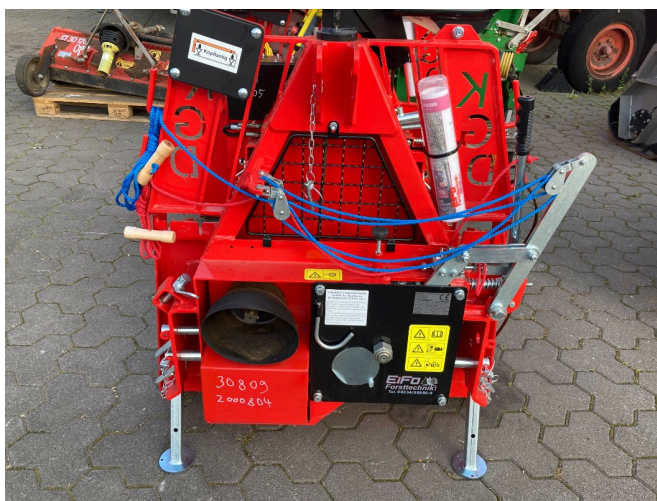

Sonstige KDG 30 M Seilwinde [991005002000804]

Rok produkcji: 2024

Data: 20.06.2026

Projekt:

Technologia leśna

Kategoria:

Wciągarka linowa

2.109,⁰⁰ €

plus VAT 19% (2.509,⁷¹ € Brutto)

Sprzęt

Państwo

new

Opis

- Siła uciągu 3,0 tony
- Szerokość osłony 1,00 mtr
- Dolny wlot liny
- Uchwyt piły motorowej
- Lina 50 m 8,5 mm HV
- Przesuwany hak linowy
- Waga ok. 247 kg
- Sworznie łącznika dolnego (kat. I i II)
- Instrukcja obsługi i deklaracja zgodności CE
- 3-letnia gwarancja producenta KGD
- bez wału kardana !