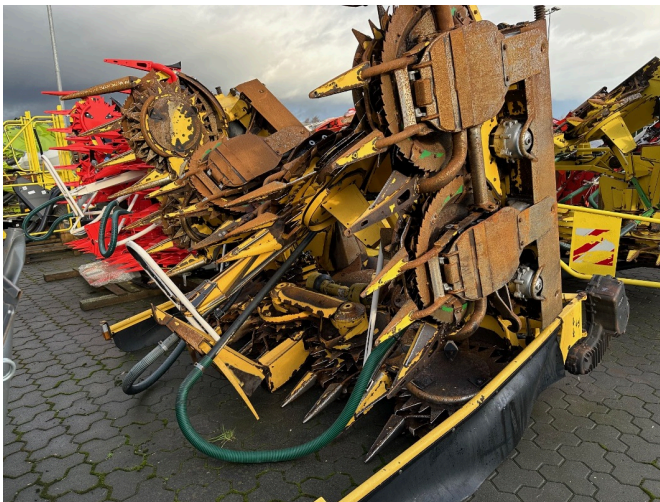

MECKLENBURGER LANDTECHNIK

Fricke Landmaschinen GmbH Bockel - Gyhum
Wichernstraße 2
27404 Bockel - Gyhum
Tel.: 0049 (0) 4281712710
Faks: 0049 (0) 4281712717

New Holland 750 SFIE Kemper [993005002000627]

Rok produkcji: 2013

Data: 10.06.2026

Projekt:

Akcesoria do siewkarni samojezdnych

Kategoria:

Kukurydza BiÄ

17.950,⁰⁰ €

plus VAT 19% (21.360,⁵⁰ € Brutto)

Sprzet

Państwo

Używane

Opis

- Odpowiednie dla New Holland
- 1-osiowe koło transportowe nr ref. 1KM300FNCBB116358
- Autopilot
- Wał Cardana
- schaltgetriebe-