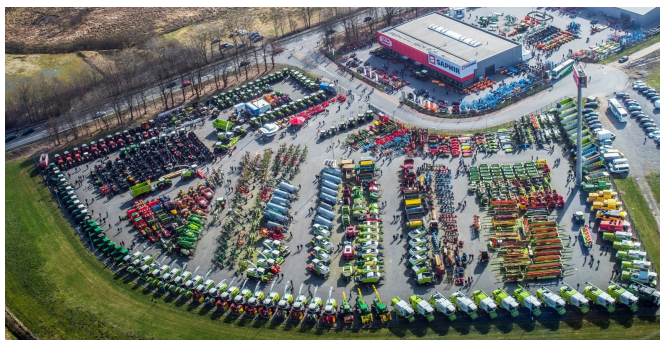

## CLAAS Torion 956 Sinus [653000102000078]

Rok produkcji: 2024

Data: 18.04.2026

Projekt:

Koparka + Ładowarka

Kategoria:

Ładowarka kołowa

Moc:

### Sprzęt

Państwo	Używane
Waga	9,00
Klimatyzacja	Klimatyzacja
Kierownica	knick
Rozmiar opony	540/70R24
Stan opon	90
Adapter szybkiej wymiany	Hydraulika
Zatwierdzenie drogi	✓
Stan techniczny	Nowy
Centralne smarowanie	✓
Wyposażenie dodatkowe	3-funktion-schwingungstilgung-

### Opis

- Opony 540/70R24
- Hydrauliczny nośnik narzędzi dla kinematyki Z
- Tylne gniazdo 13-pinowe
- 7-stykowe gniazdo przednie
- automatyczny zaczep
- Stała funkcja dla 3. dodatkowego obwodu sterowania
- Przewody hydrauliczne dw z tyłu z bezciśnieniowym przepływem powrotnym
- Przedłużenia tylnych nadkoli
- 40 km/h