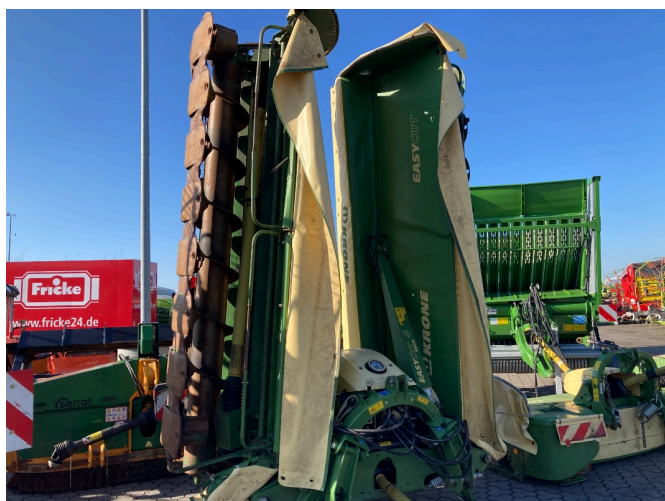

Krone Easy Cut B 950 Collect [203000502000058]

Rok produkcji: 2021

Data: 20.06.2026

Projekt:

Technologia zbioru użytków zielonych i pasz

Kategoria:

Młyn

32.750,00 €

plus VAT 19% (38.972,50 € Brutto)

Sprzęt

Szerokość robocza	9,45
Projekt	schmetterlingskombination
Oświetlenie	✓
Szeroki dystrybutor	✗
Państwo	Używane
Podnieść	✓
Belki młyńskie	scheiben
Stan techniczny	Dobra

Opis

- Wał Cardana
- 2x 8-milimetrowe tarcze
- Łączenie ślimaków
- Oświetlenie + znaki ostrzegawcze
- Odciążenie pneumatyczne
- Obsługa ISOBUS
- Hydrauliczna tkanina pokosu