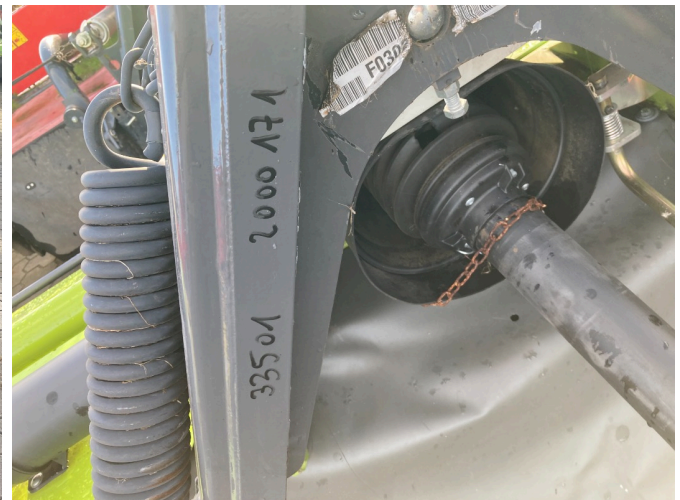

MECKLENBURGER LANDTECHNIK

Fricke Landmaschinen GmbH Bockel - Gyhum
Wichernstraße 2
27404 Bockel - Gyhum
Tel.: 0049 (0) 4281712710
Faks: 0049 (0) 4281712717

CLAAS Corto 310 F [774000502000171]

Rok produkcji: 2024

Data: 10.07.2026

Projekt:

Technologia zbioru użytków zielonych i pasz

Kategoria:

Młyn

9.900,00 €

plus VAT 19% (11.781,00 € Brutto)

Sprzęt

Szerokość robocza	3,00
Odżywka	✘
Projekt	Front
Oświetlenie	✘
Szeroki dystrybutor	✘
Państwo	Używane
Podnieść	✘
Belki młyńskie	trommel
Regulacja wysokości cięcia	✓
Stan techniczny	Bardzo dobry

Opis

- Wał Cardana
- Szybka wymiana ostrza
- 4 bębny frezujące
- 2 tarcze do pokosu
- 2-entlastungsfedern-