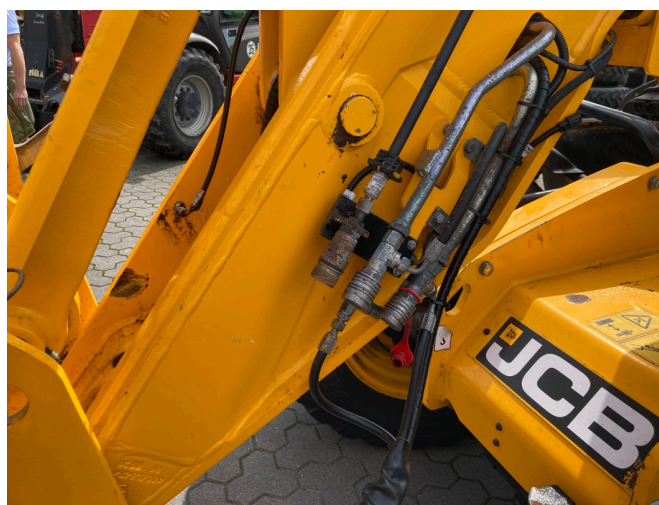

## JCB 538-70 Agri Super [993000102000139]

Rok produkcji: 2022

Data: 25.04.2026

Projekt:

Koparka + Ładowarka

Kategoria:

Ładowarka teleskopowa

Moc:

### Sprzęt

Napęd	Hydrostatyczny
automatyczne urządzenie sprzegające	✓
Opony	460/70 R24
Państwo	Używane
Prędkość	40
Wysokość podnoszenia	7,00
Siła udźwigu	3,80
Przewód hydrauliczny	✓
Klimatyzacja	Klimatyzacja
Kierownica	4-rad

### Opis

- Opony: 460/70 R24
- Automatyczny system centralnego smarowania
- 1x dw. Tylna jednostka sterująca
- Automatyczny zaczep przyczepy z tyłu
- Klimatyzacja
- Działające reflektory
- 40 km/h
- 3. obwód sterujący na ramieniu
- Kamera cofania
- Tylna wycieraczka