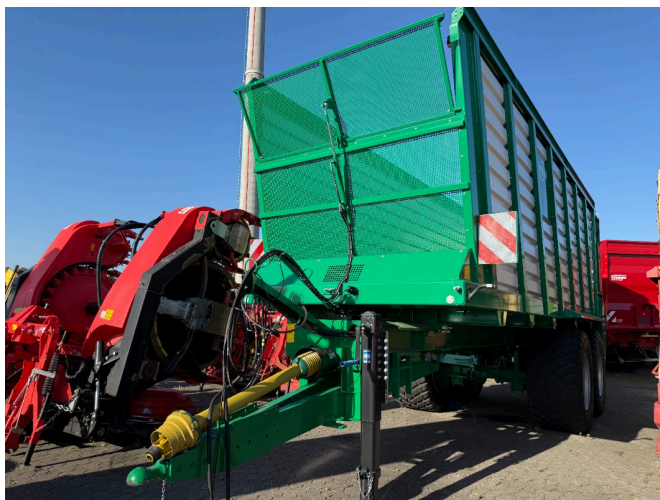

Tebbe ST 500 Tandem Silotrailer [991000402000007]

Rok produkcji: 2025

Data: 26.06.2026

Projekt:

Technika transportowa

Kategoria:

Wózek do transportu plew

Cena na zapytanie

Sprzęt

Państwo

new

Opis

- Opony 710/50 R30.5
- Wał Cardana
- Wieszak dolny K80
- Hamulec pneumatyczny
- Hydrauliczna kłapa przyczepy
- 2 wałki dozujące